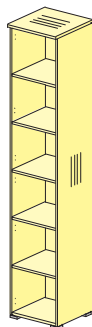

Стол

76S501
1804x1000x755

76S502
1604x1000x755

Тумба приставная

замок центральный

76T503
950x500x755

Стол приставные

76B504
850x1124x755

76B505
850x1474x755

Тумбы мобильные

замок центральный

изобр. **76T507**
зерк. **76T508**
1172x500x594

Стол заседаний

Опора стола

76S600
783x783x714

Крышки стола (ДСтП 38 мм)

76S601
1200x1200x38

Пример формирования

Элементный ряд ШКАФОВ коллекции SMART

Шкафы для документов

Каркас шкафа
высота 737мм

76H011
786x420x737
Задняя стенка ДСП

Каркас шкафа
высота 1079мм

76H012
786x420x1079
Задняя стенка ДСП

Каркас шкафа
высота 2105мм

76H015
786x420x2105
Задняя стенка ДСП

76H305
402x420x2104
Задняя стенка HDF

Каркасы шкафов гардеробных

Каркас гардероба
высота 2105мм

76H016
786x420x2105
Задняя стенка ДСП

Каркас гардероба
высота 2105мм