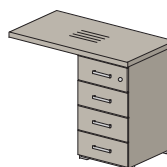

Стол

76S501
1804x1000x755

76S502
1604x1000x755

Тумба приставная

замок центральный

76T503
950x500x755

Стол приставные

76B504
850x1124x755

76B505
850x1474x755

Тумбы мобильные

замок центральный

изобр. **76T507**
зерк. **76T508**
1172x500x594

Стол заседаний

Опора стола

76S600
783x783x714

Крышки стола (ДСтП 38 мм)

76S601
1200x1200x38

Пример формирования

Элементный ряд ШКАФОВ коллекции SMART

Шкафы для документов

Каркас шкафа
высота 737мм

76H011
786x420x737
Задняя стенка ДСП

Каркас шкафа
высота 1079мм

76H012
786x420x1079
Задняя стенка ДСП