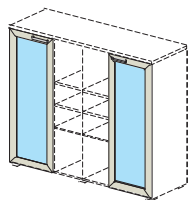

76H017
786x616x2105
Задняя стенка ДСП

Примечание:

крышки шкафов – ДСП 22 мм; полки – ДСП 16 мм

Комплекты дверей

Ручка с межосевым расстоянием 128 мм.

без замка **76H0013**
764x16x680

без замка **76H0022**
764x16x1022

без замка **76H0023**
764x16x1022

без замка **76H0053**
764x16x2048

76H3052
380x16x2048

Стеллаж

76H024
1286x420x1079
Задняя стенка ДСП

Комплект дверей стеллажа

76H0022
764x16x1022

76H0023
764x16x1022

Шкаф-антресоль

76H021
786x401x369

Примеры формирования: