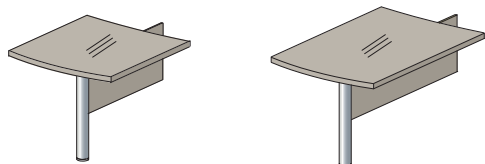

Стол

76S501
1804x1000x755

76S502
1604x1000x755

Тумба приставная

замок центральный

76T503
950x500x755

Стол приставные

76B504
850x1124x755

76B505
850x1474x755

Тумбы мобильные

замок центральный

изобр. **76T507**
зерк. **76T508**
1172x500x594

Стол заседаний

Опора стола

76S600
783x783x714

Крышки стола (ДСтП 38 мм)

76S601
1200x1200x38

Пример формирования

Элементный ряд ШКАФОВ коллекции SMART

Шкафы для документов

Каркас шкафа
высота 737мм

76H011
786x420x737
Задняя стенка ДСП

Каркас шкафа
высота 1079мм

76H012
786x420x1079
Задняя стенка ДСП

Каркас шкафа
высота 2105мм

76H015
786x420x2105
Задняя стенка ДСП

76H305
402x420x2104
Задняя стенка HDF

Каркасы шкафов гардеробных

Каркас гардероба
высота 2105мм

76H016
786x420x2105
Задняя стенка ДСП

Каркас гардероба
высота 2105мм