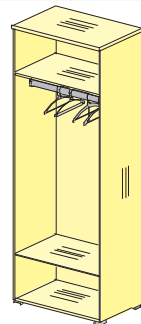

Стол

76S501
1804x1000x755

76S502
1604x1000x755

Тумба приставная

замок центральный

76T503
950x500x755

Стол приставные

76B504
850x1124x755

76B505
850x1474x755

Тумбы мобильные

замок центральный

изобр. **76T507**
зерк. **76T508**
1172x500x594

Стол заседаний

Опора стола

76S600
783x783x714

Крышки стола (ДСтП 38 мм)

Каркас шкафа
высота 2105мм

76H015
786x420x2105
Задняя стенка ДСП

76H305
402x420x2104
Задняя стенка HDF

Каркасы шкафов гардеробных

Каркас гардероба
высота 2105мм

76H016
786x420x2105
Задняя стенка ДСП

Каркас гардероба
высота 2105мм

76H017
786x616x2105
Задняя стенка ДСП

Примечание:

крышки шкафов – ДСП 22 мм; полки – ДСП 16 мм

Комплекты дверей

Ручка с межосевым расстоянием 128 мм.

без замка **76H0013**
764x16x680

без замка **76H0022**
764x16x1022