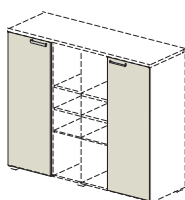

Каркас шкафа
высота 2105мм

76H015
786x420x2105
Задняя стенка ДСП

76H305
402x420x2104
Задняя стенка HDF

Каркасы шкафов гардеробных

Каркас гардероба
высота 2105мм

76H016
786x420x2105
Задняя стенка ДСП

Каркас гардероба
высота 2105мм

76H017
786x616x2105
Задняя стенка ДСП

Примечание:

крышки шкафов – ДСП 22 мм; полки – ДСП 16 мм

Комплекты дверей

Ручка с межосевым расстоянием 128 мм.

без замка **76H0013**
764x16x680

без замка **76H0022**
764x16x1022

без замка **76H0023**
764x16x1022

без замка **76H0053**
764x16x2048

76H3052
380x16x2048

Стеллаж

76H024
1286x420x1079
Задняя стенка ДСП

Комплект дверей стеллажа

76H0022
764x16x1022

76H0023
764x16x1022

Шкаф-антресоль

76H021
786x401x369

Примеры формирования: