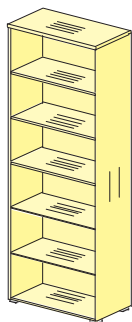

Стол

76S501
1804x1000x755

76S502
1604x1000x755

Тумба приставная

замок центральный

76T503
950x500x755

Стол приставные

76B504
850x1124x755

76B505
850x1474x755

Тумбы мобильные

замок центральный

изобр. **76T507**
зерк. **76T508**
1172x500x594

Стол заседаний

Опора стола

76S600
783x783x714

Крышки стола (ДСтП 38 мм)

76S601
1200x1200x38

Пример формирования

Элементный ряд ШКАФОВ коллекции SMART

Шкафы для документов

Каркас шкафа
высота 737мм

76H011
786x420x737
Задняя стенка ДСП

Каркас шкафа
высота 1079мм

76H012
786x420x1079
Задняя стенка ДСП

Каркас шкафа
высота 2105мм

76H015
786x420x2105
Задняя стенка ДСП

76H305
402x420x2104
Задняя стенка HDF

Каркасы шкафов гардеробных

Каркас гардероба
высота 2105мм

76H016
786x420x2105
Задняя стенка ДСП

Каркас гардероба
высота 2105мм