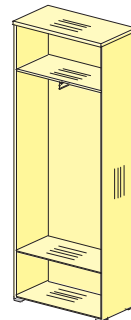

76B505
850x1474x755

Тумбы мобильные

замок центральный

изобр. **76T507**
зерк. **76T508**
1172x500x594

Стол заседаний

Опора стола

76S600
783x783x714

Крышки стола (ДСтП 38 мм)

76S601
1200x1200x38

Пример формирования

Элементный ряд ШКАФОВ коллекции SMART

Шкафы для документов

Каркас шкафа
высота 737мм

76H011
786x420x737
Задняя стенка ДСП

Каркас шкафа
высота 1079мм

76H012
786x420x1079
Задняя стенка ДСП

Каркас шкафа
высота 2105мм

76H015
786x420x2105
Задняя стенка ДСП

76H305
402x420x2104
Задняя стенка HDF

Каркасы шкафов гардеробных

Каркас гардероба
высота 2105мм

76H016
786x420x2105
Задняя стенка ДСП

Каркас гардероба
высота 2105мм

76H017
786x616x2105
Задняя стенка ДСП

Примечание:

крышки шкафов – ДСП 22 мм; полки – ДСП 16 мм

Комплекты дверей

Ручка с межосевым расстоянием 128 мм.

без замка **76H0013**
764x16x680

без замка **76H0022**
764x16x1022