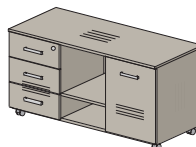

Стол

76S501
1804x1000x755

76S502
1604x1000x755

Тумба приставная

замок центральный

76T503
950x500x755

Стол приставные

76B504
850x1124x755

76B505
850x1474x755

Тумбы мобильные

замок центральный

изобр. **76T507**
зерк. **76T508**
1172x500x594

Стол заседаний

Опора стола

76S600
783x783x714

Крышки стола (ДСтП 38 мм)

76S601
1200x1200x38

Пример формирования

Элементный ряд ШКАФОВ коллекции SMART

Шкафы для документов

Каркас шкафа
высота 737мм

76H011
786x420x737
Задняя стенка ДСП

Каркас шкафа
высота 1079мм

76H012
786x420x1079
Задняя стенка ДСП