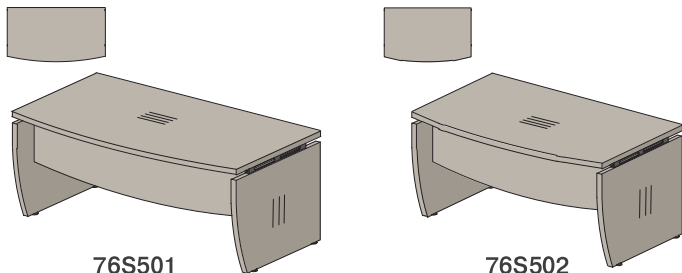

Стол

76S501
1804x1000x755

76S502
1604x1000x755

Тумба приставная

замок центральный

76T503
950x500x755

Стол приставные

76B504
850x1124x755

76B505
850x1474x755

Тумбы мобильные

замок центральный

изобр. **76T507**
зерк. **76T508**
1172x500x594

Стол заседаний

Опора стола

76S600
783x783x714

Крышки стола (ДСтП 38 мм)

76S601
1200x1200x38

Пример формирования

Элементный ряд ШКАФОВ коллекции SMART

Шкафы для документов

Каркас шкафа
высота 737мм

76H011
786x420x737
Задняя стенка ДСП

Каркас шкафа
высота 1079мм

76H012
786x420x1079
Задняя стенка ДСП

Каркас шкафа
высота 2105мм

76H015
786x420x2105
Задняя стенка ДСП

76H305
402x420x2104
Задняя стенка HDF

Каркасы шкафов гардеробных

Каркас гардероба
высота 2105мм

76H016
786x420x2105
Задняя стенка ДСП

Каркас гардероба
высота 2105мм